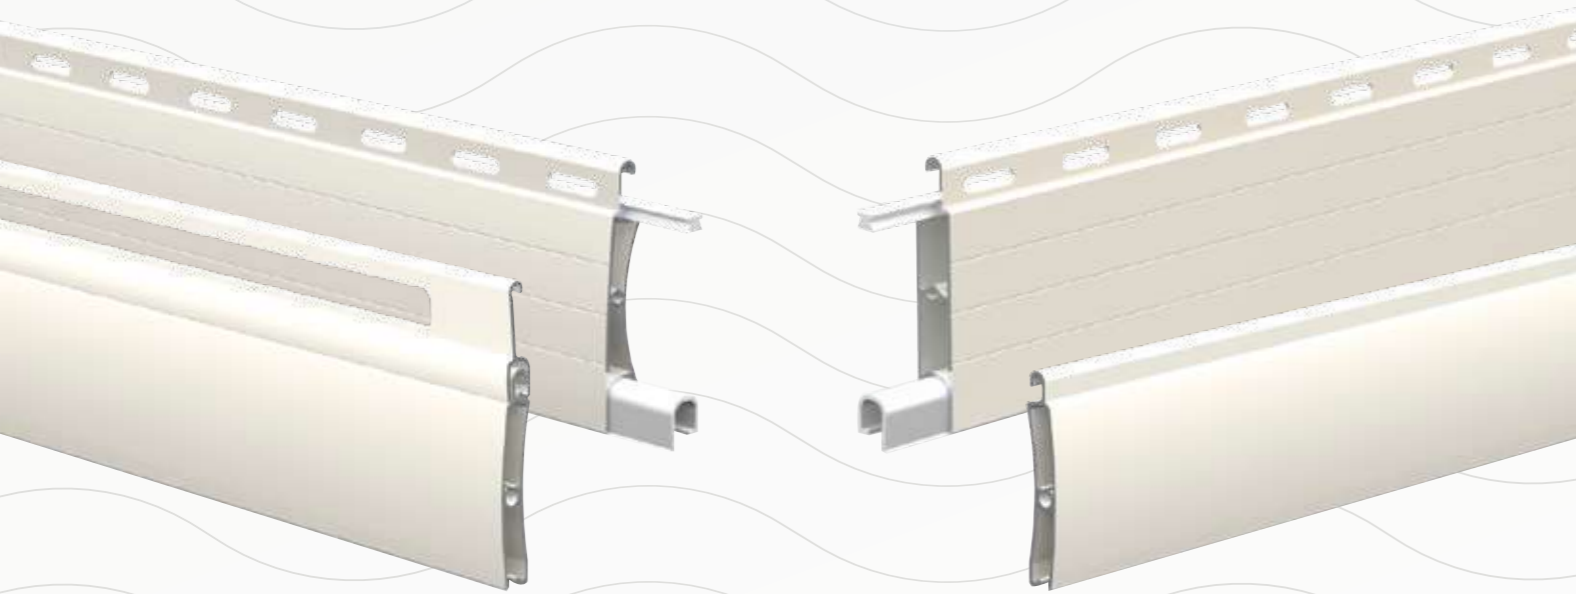

madar مدار

SECURITY ROLLING SHUTTERS

شيش الحماية الألومنيوم

حماية للقل والشركات

أماكن التركيب :

1. الأدوار الأرضية من المباني .
2. المزارع .
3. الغلل .
4. المؤسسات الحكومية .
5. الشركات التجارية التي تتطلب درجة حماية عالية ومظهراً جميلاً .

www.madaralu.com

info@madaralu.com

أنواع الشرائح

55 مم منحنية

- 1 - مكون من مقطع واحد.
- 2- مثقب.

يعطي ميزة :

- هدوء في الحركة - الأمان .
- لأن كل شريحة مزودة -مساحات أكبر .
- بجوانات بلاستيكية تمنع احتكاك الألومنيوم
- بعضه مع بعضه الآخر.

55 مم مستقيمة

- 1 - مكون من مقطع واحد.
- 2- مثقب.

يعطي ميزة :

- الأمان .
- مساحات أكبر .
- الاستمتاع بنفس الشكل الخارجي والداخلي.
- هدوء في الحركة
- لأن كل شريحة مزودة
- بجوانات بلاستيكية تمنع
- احتكاك الألومنيوم
- بعضه مع بعضه الآخر.

55 مم نور وهواء

- 1 - مكون من مقطعين.
- 2- مثقب.

يعطي ميزة :

- الأمان .
- التهوية الكبيرة .
- الإضاءة الجيدة .
- الرؤية الواضحة .

45 مم منحنية

- 1 - مكون من مقطع واحد.
- 2- غير مثقب.

يعطي ميزة :

- الأمان .
- السعر المناسب .