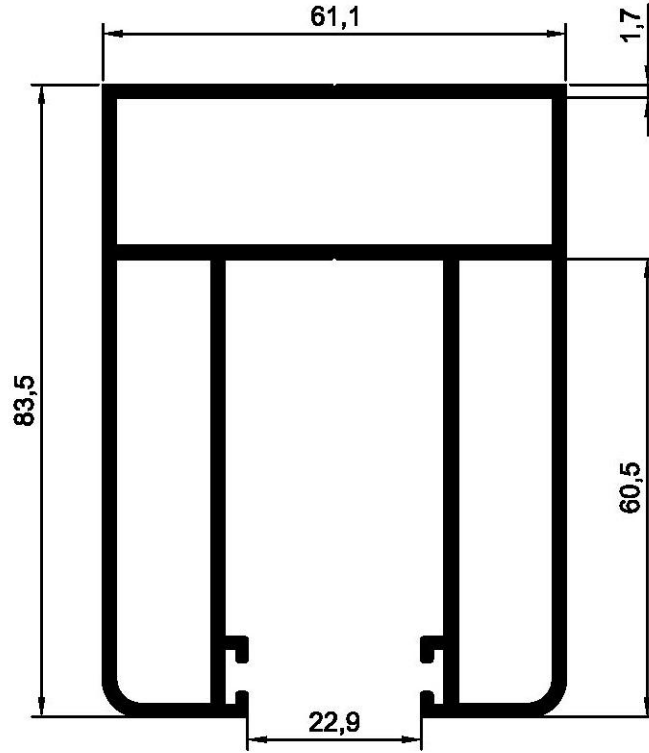

بطاقة مواصفات فنية

التوصيف: مجرى باب جراج (باب حماية)

الرمز: GR-61-84-T

2036	الوزن غ/م
ARD100-F	مناسبة لـ
ARS-100-R	