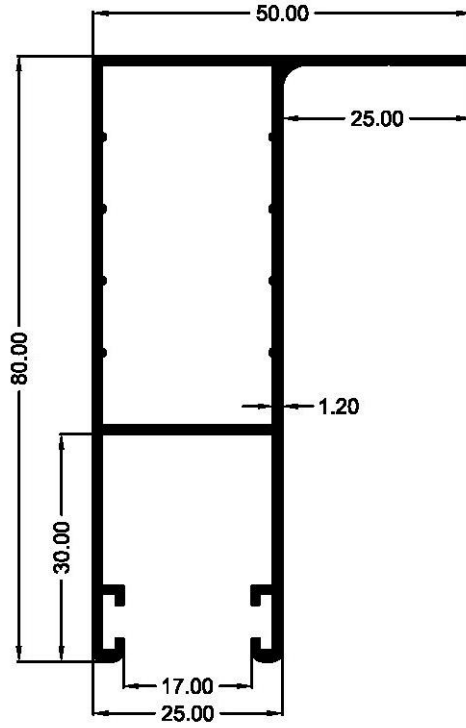

بطاقة مواصفات فنية

التوصيف: مجرى شيش حصيرة

الرمز: GR-25-80-T

807	الوزن غ/م
ARS-50-C	مناسبة لـ
ARS-55-C	
ARS-58-C	
ASS-55-C	
ASS-55-S	
SRS-55-C	