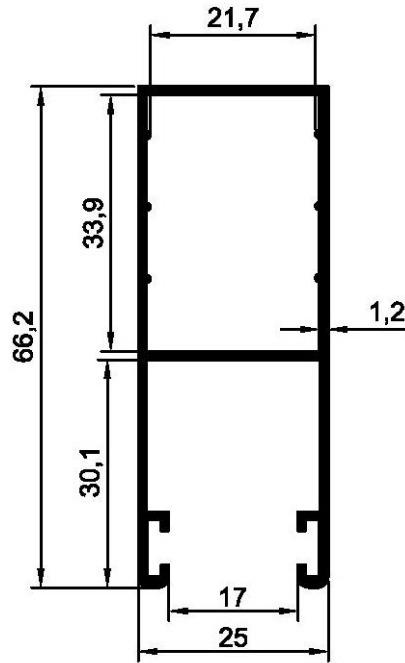

بطاقة مواصفات فنية

التوصيف: مجرى شيش حصيرة

الرمز: GR-25-66-T

598	الوزن غ/م
ARS-50-CL	مناسبة لـ
ARS-55-C	
ARS-58-C	

هذه المجرى تعمل مع الصناديق 250، 300 مم