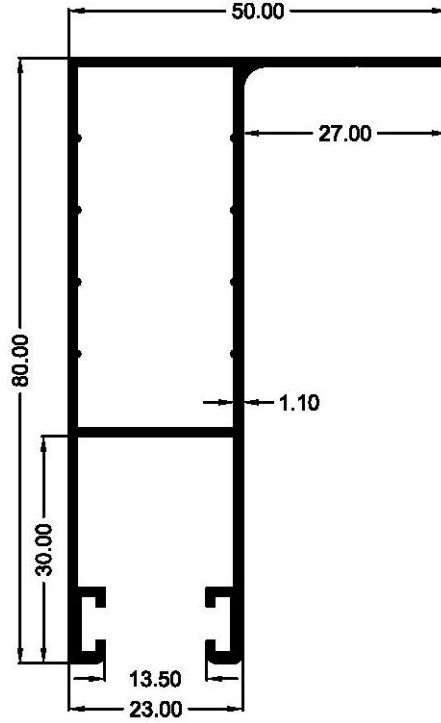

بطاقة مواصفات فنية

التوصيف: مجرى شيش حصيرة

الرمز: GR-23-80-T

766	الوزن غ/م
ARS-40-C	مناسبة لـ
ARS-45-C	
ARS-46-C	
ASS-45-C	
ASS-55-CL	