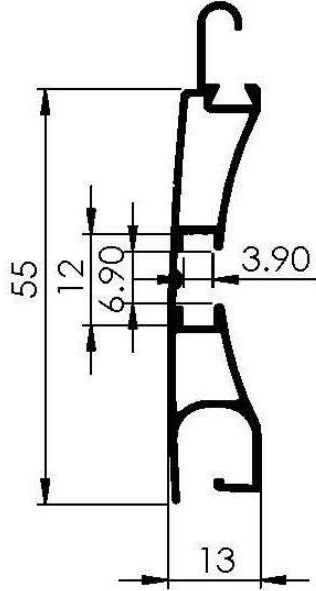

بطاقة مواصفات فنية

التوصيف: سفلية شيش حماية

الرمز: ES-55-GF

505	الوزن غ/م
ASS-55-C	مناسبة لـ
ASS-55-S	