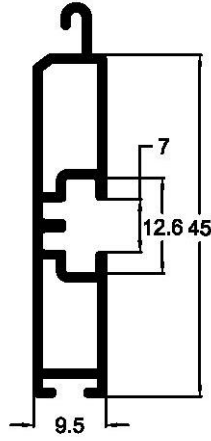

بطاقة مواصفات فنية

التوصيف: سفلية شيش حصى بفرزة

الرمز: ES-45-G

370	الوزن غ/م
ARS-40-C	مناسبة لـ
ARS-45-C	
ARS-46-C	
ARS-50-C	
ARS-55-CL	
ARS-58-C	
SRS-55-C	
ASS-55-CL	
ASS-45-C	